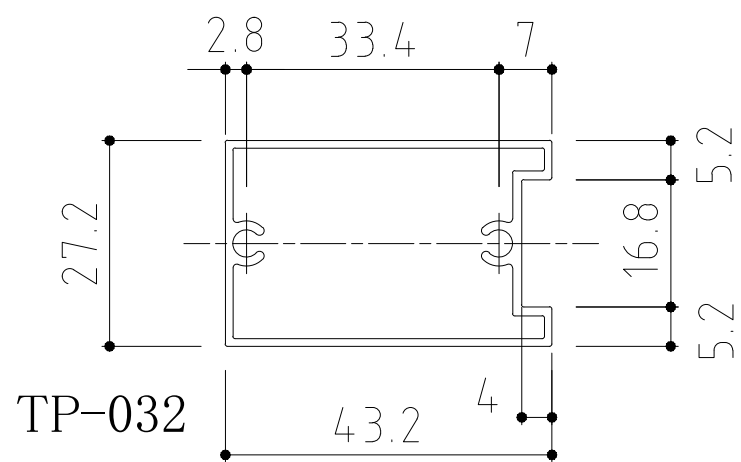

TP-031
TP-032

嵌合図

開口率=50%

縮尺=1/1

株式会社 黒鉄