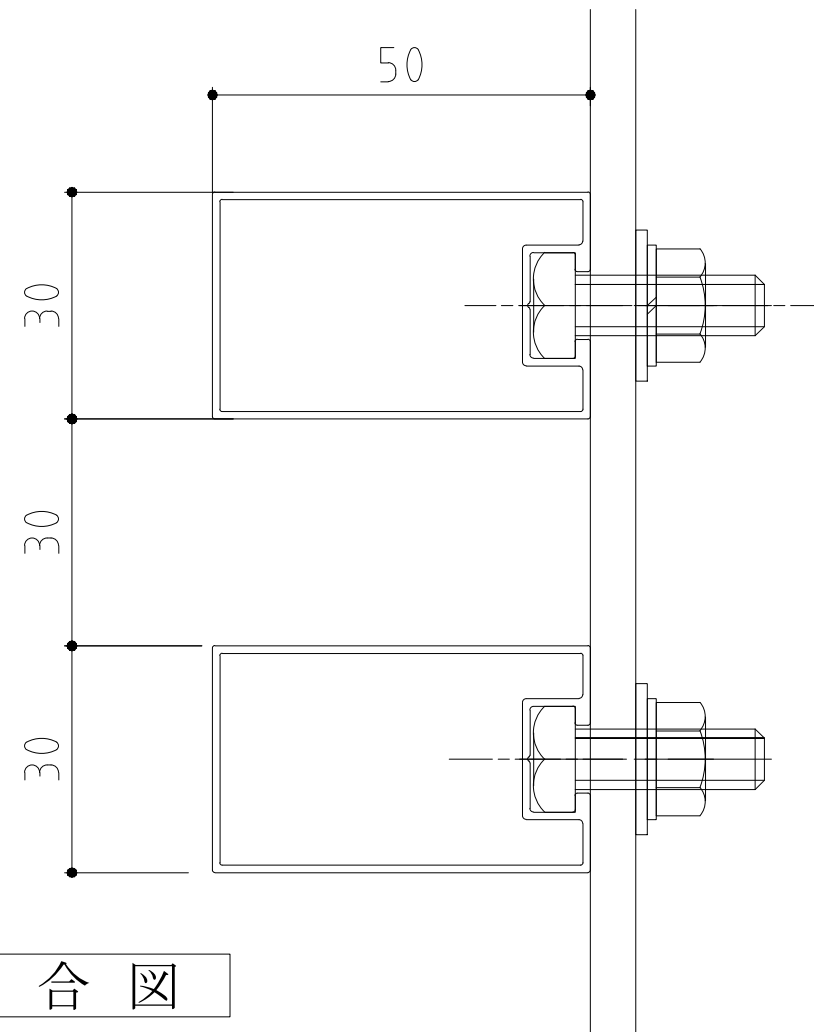

TP-031
TP-032

嵌合図

開口率=50%

縮尺=1/1

株式会社 黒鉄