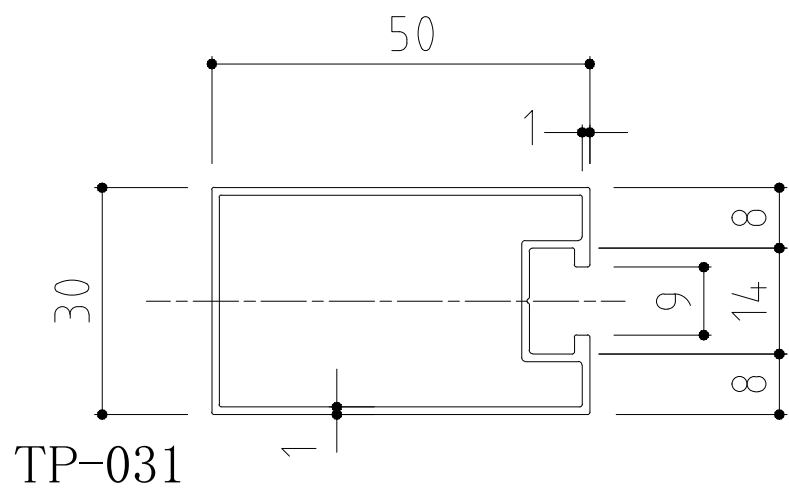

TP-031
TP-032

嵌合図

開口率=50%

縮尺=1/1

株式会社 黒鉄