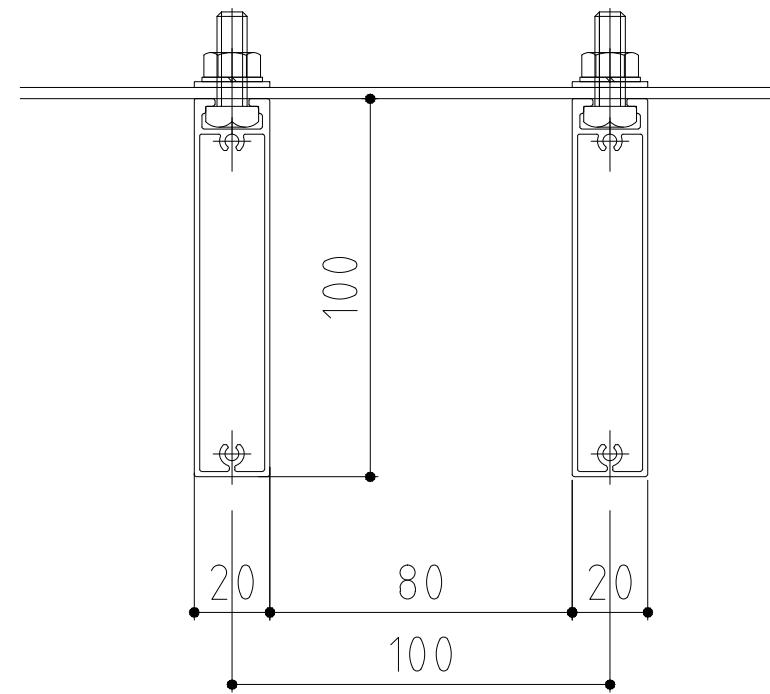

TP-025

開口率=80%

縮尺=1/2

株式会社 黒鉄