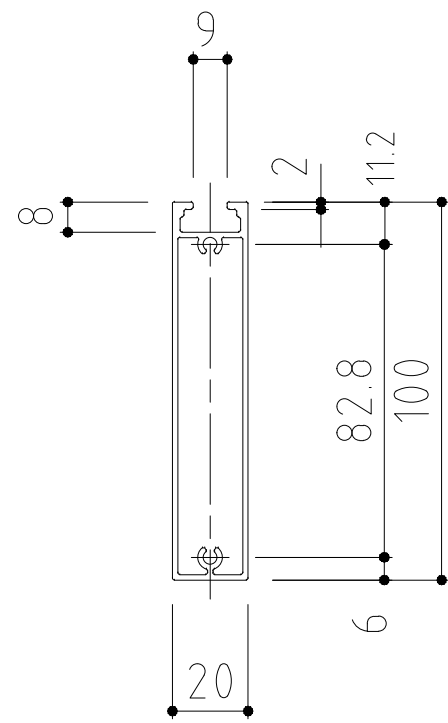

TP-025

開口率=80%

縮尺=1/2

株式会社 黒鉄