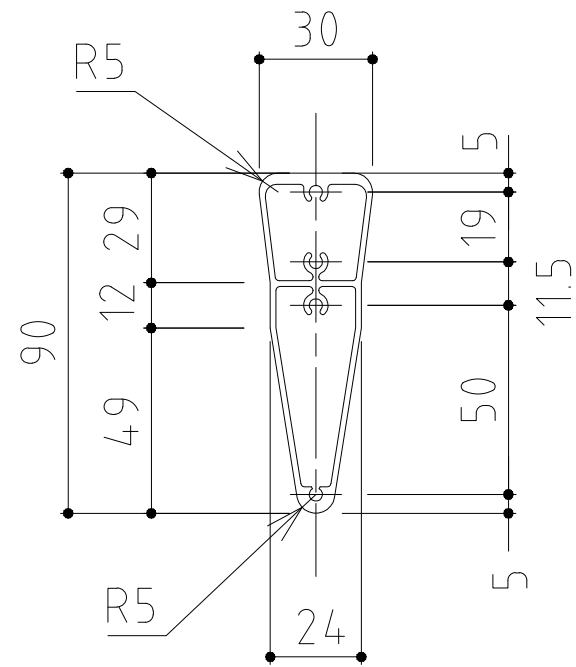

TP-021

開口率=50%

縮尺=1/2

株式会社 黒鉄