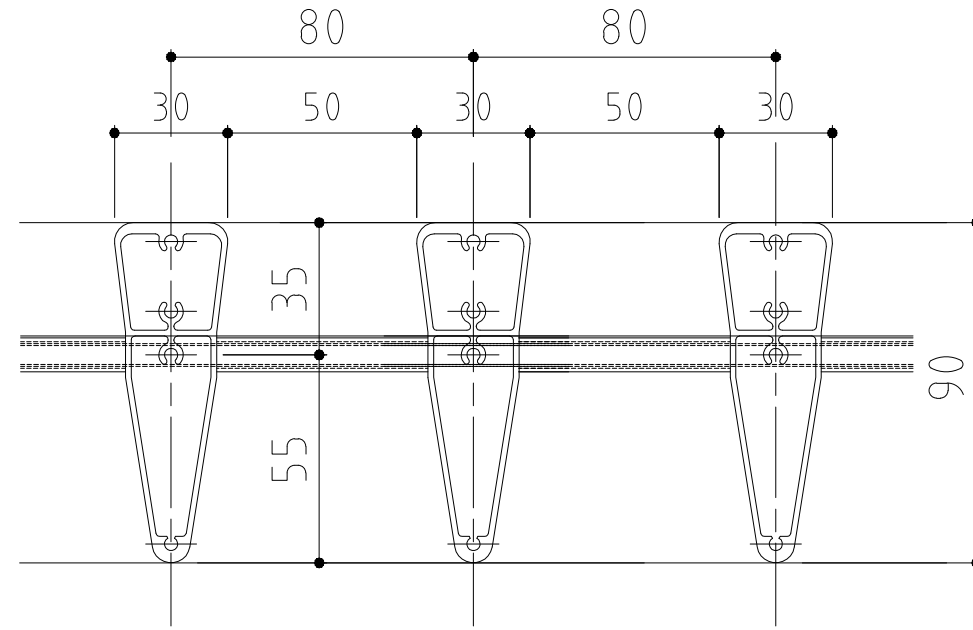

TP-021

開口率=50%

縮尺=1/2

株式会社 黒鉄