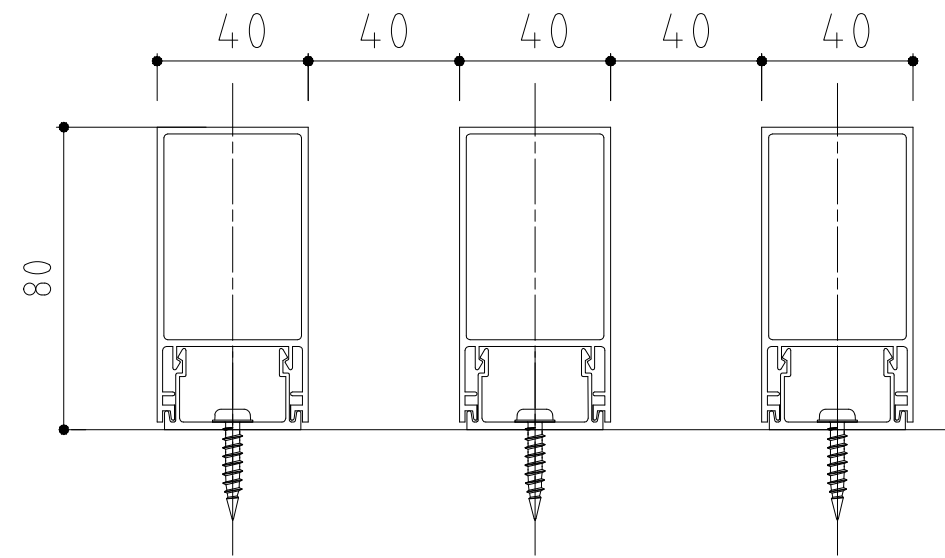

TP-018

TP-019

TP-018

TP-019

開口率 =

縮尺 = 1/2

株式会社 黒鉄