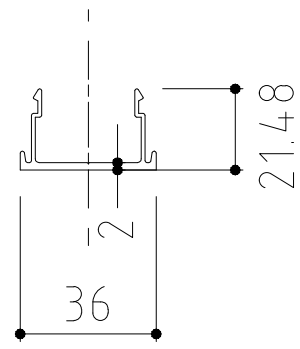

TP-018

TP-019

TP-018

TP-019

開口率 =

縮尺 = 1/2

株式会社 黒鉄