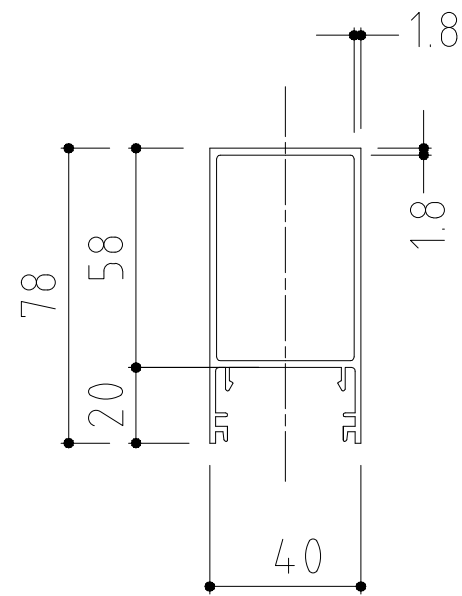

TP-018

TP-019

TP-018

TP-019

開口率 =

縮尺 = 1/2

株式会社 黒鉄