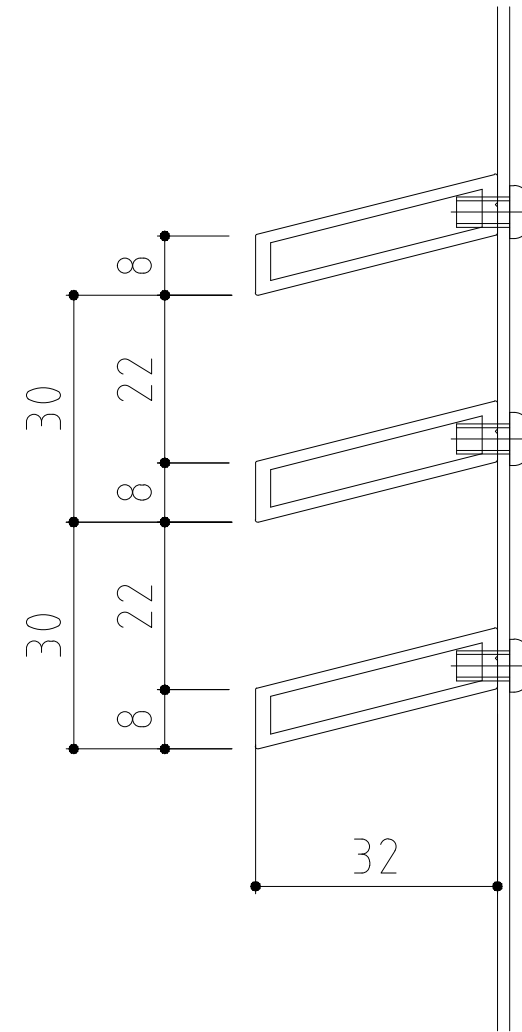

TP-015

開口率=70%

縮尺=1/1

株式会社 黒鉄