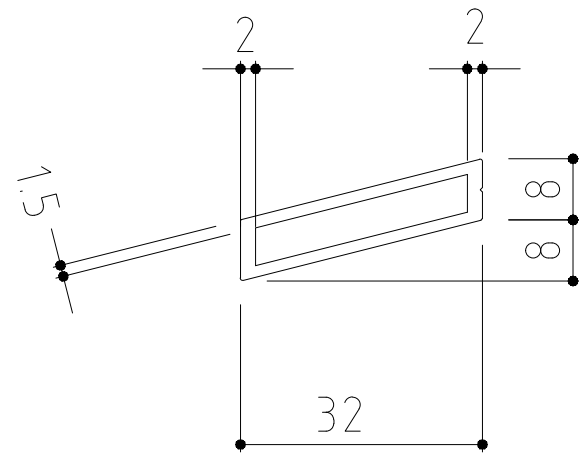

TP-015

開口率=70%

縮尺=1/1

株式会社 黒鉄