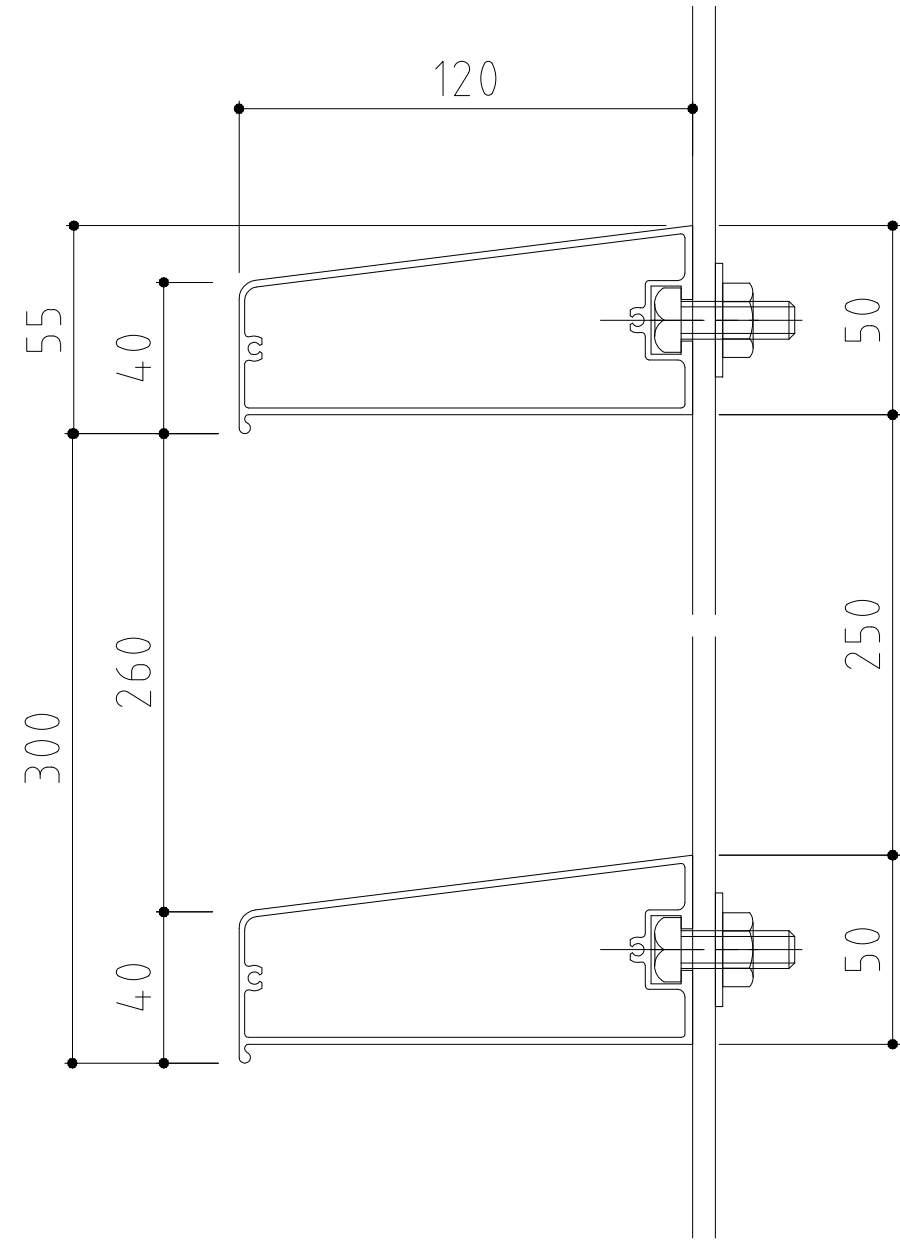

TP-012

開口率=50%

縮尺=1/2

株式会社 黒鉄