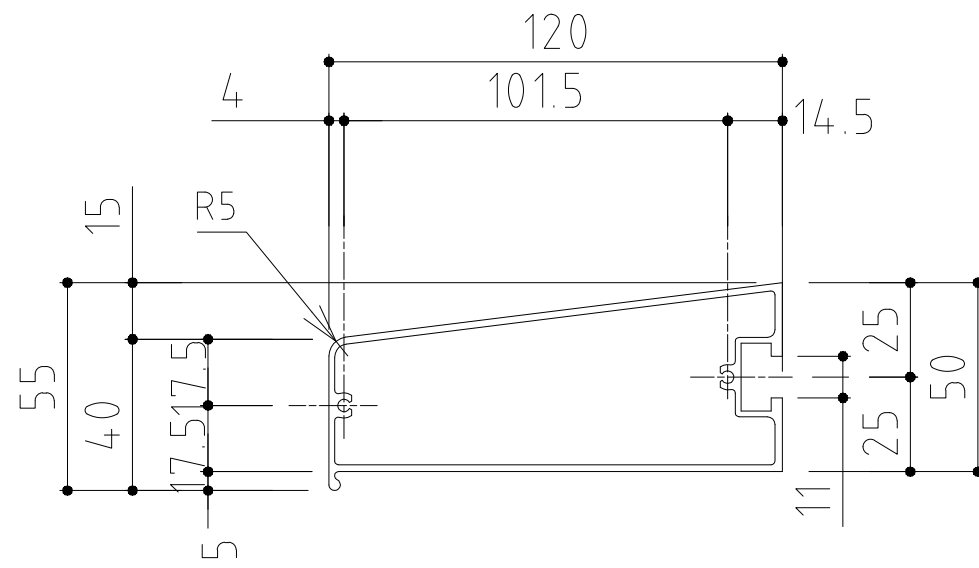

TP-012

開口率=50%

縮尺=1/2

株式会社 黒鉄