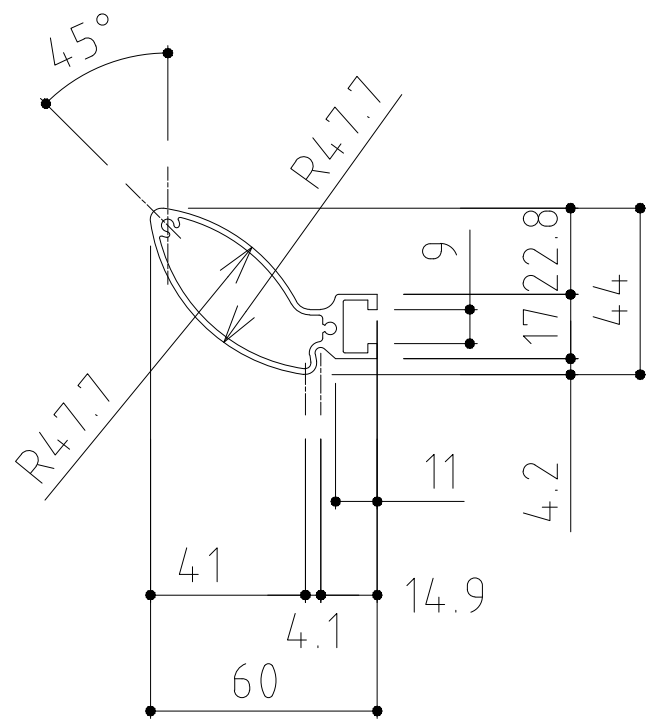

TP-011

開口率=50%

縮尺=1/2

株式会社 黒鉄