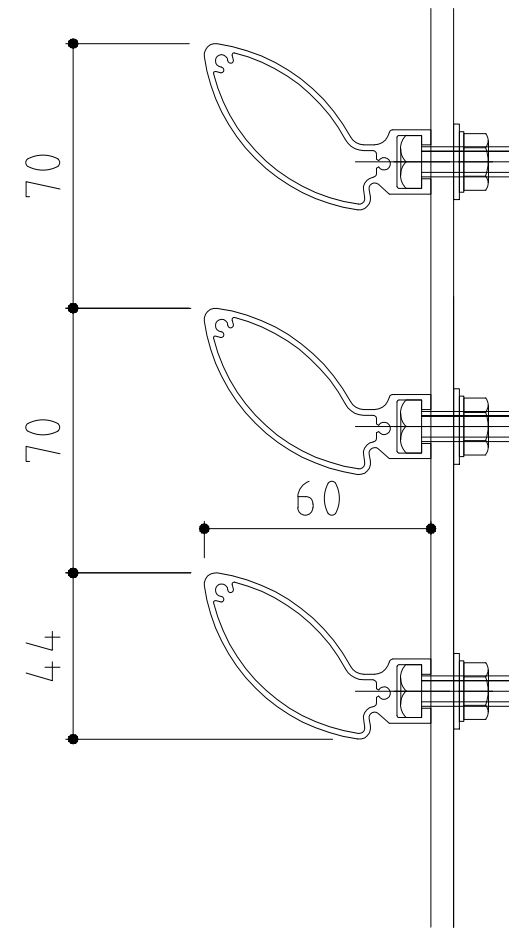

TP-011

開口率=50%

縮尺=1/2

株式会社 黒鉄