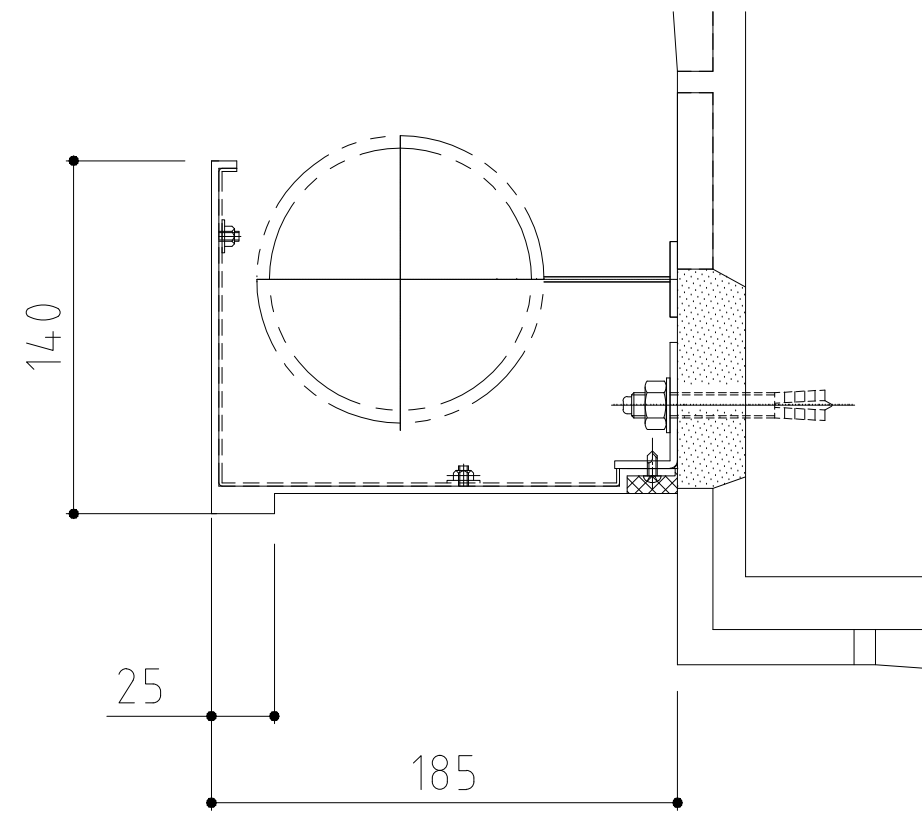

TP-010

開口率 =

縮尺 = 1/3

株式会社 黒鉄