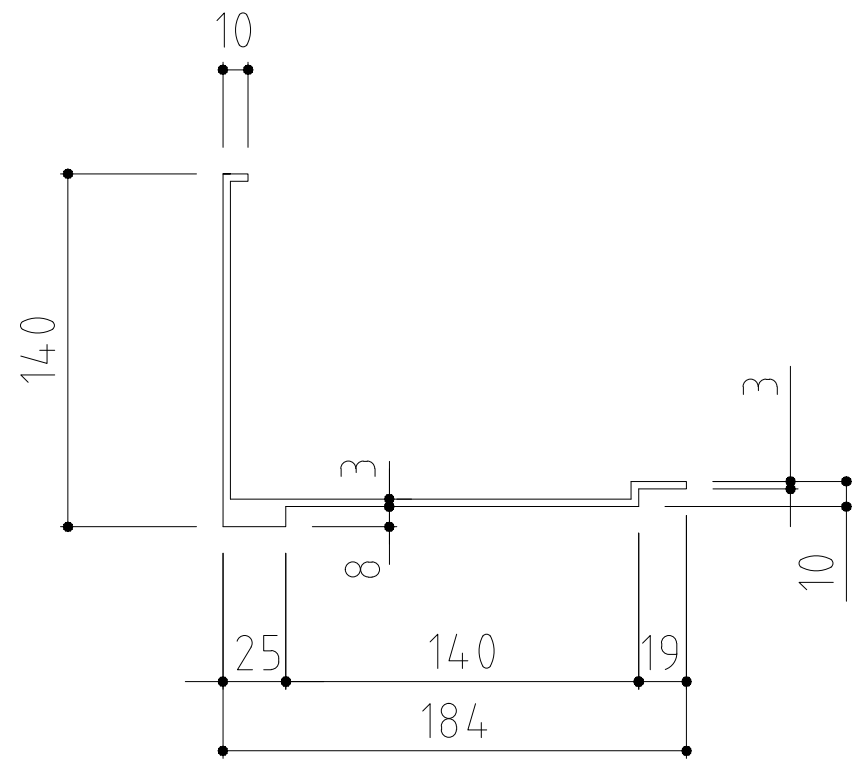

TP-010

開口率 =

縮尺 = 1/3

株式会社 黒鉄