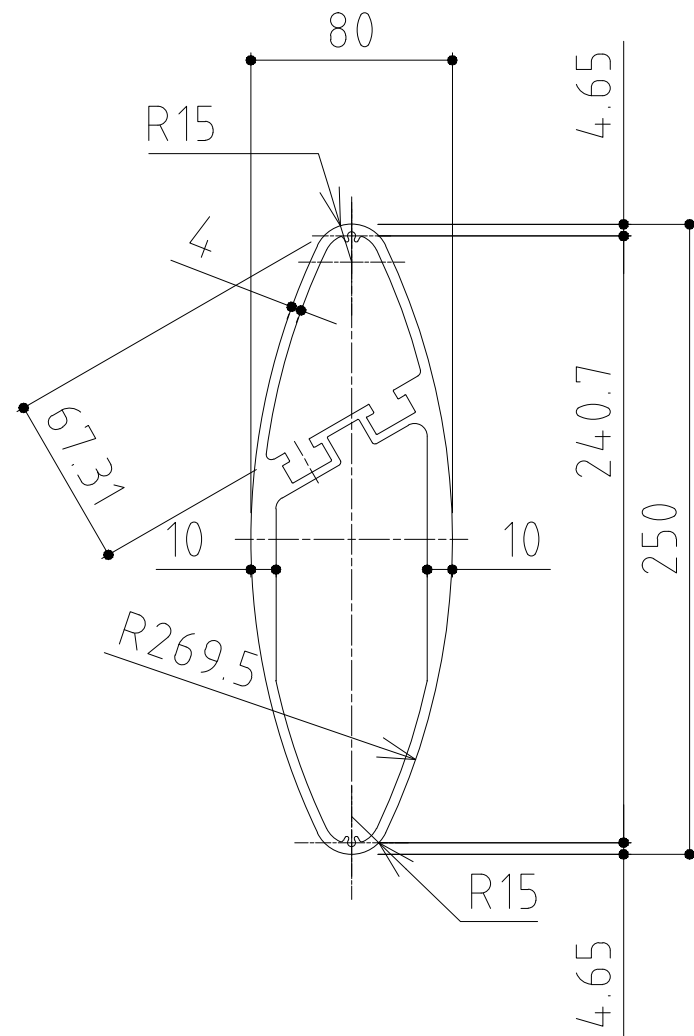

TP-009

開口率=46%

縮尺=1/3

株式会社 黒鉄