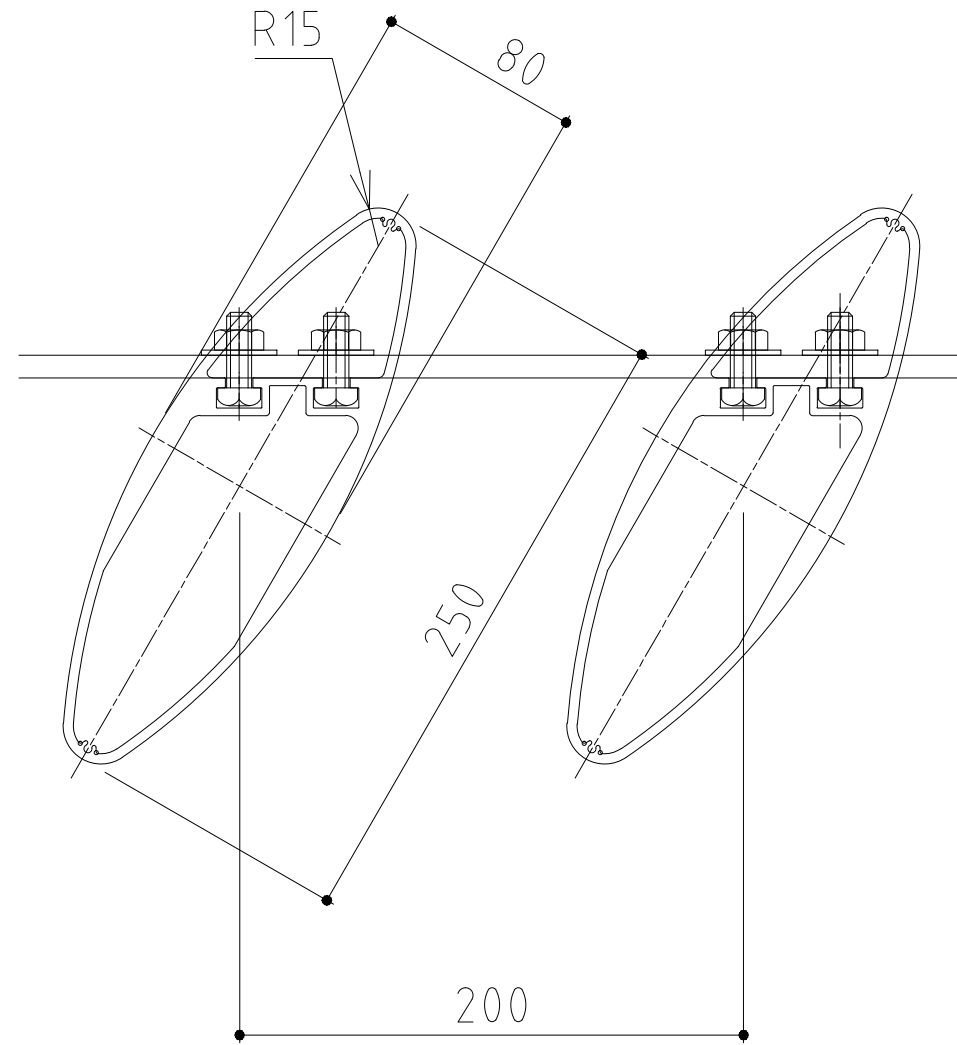

TP-009

開口率=46%

縮尺=1/3

株式会社 黒鉄