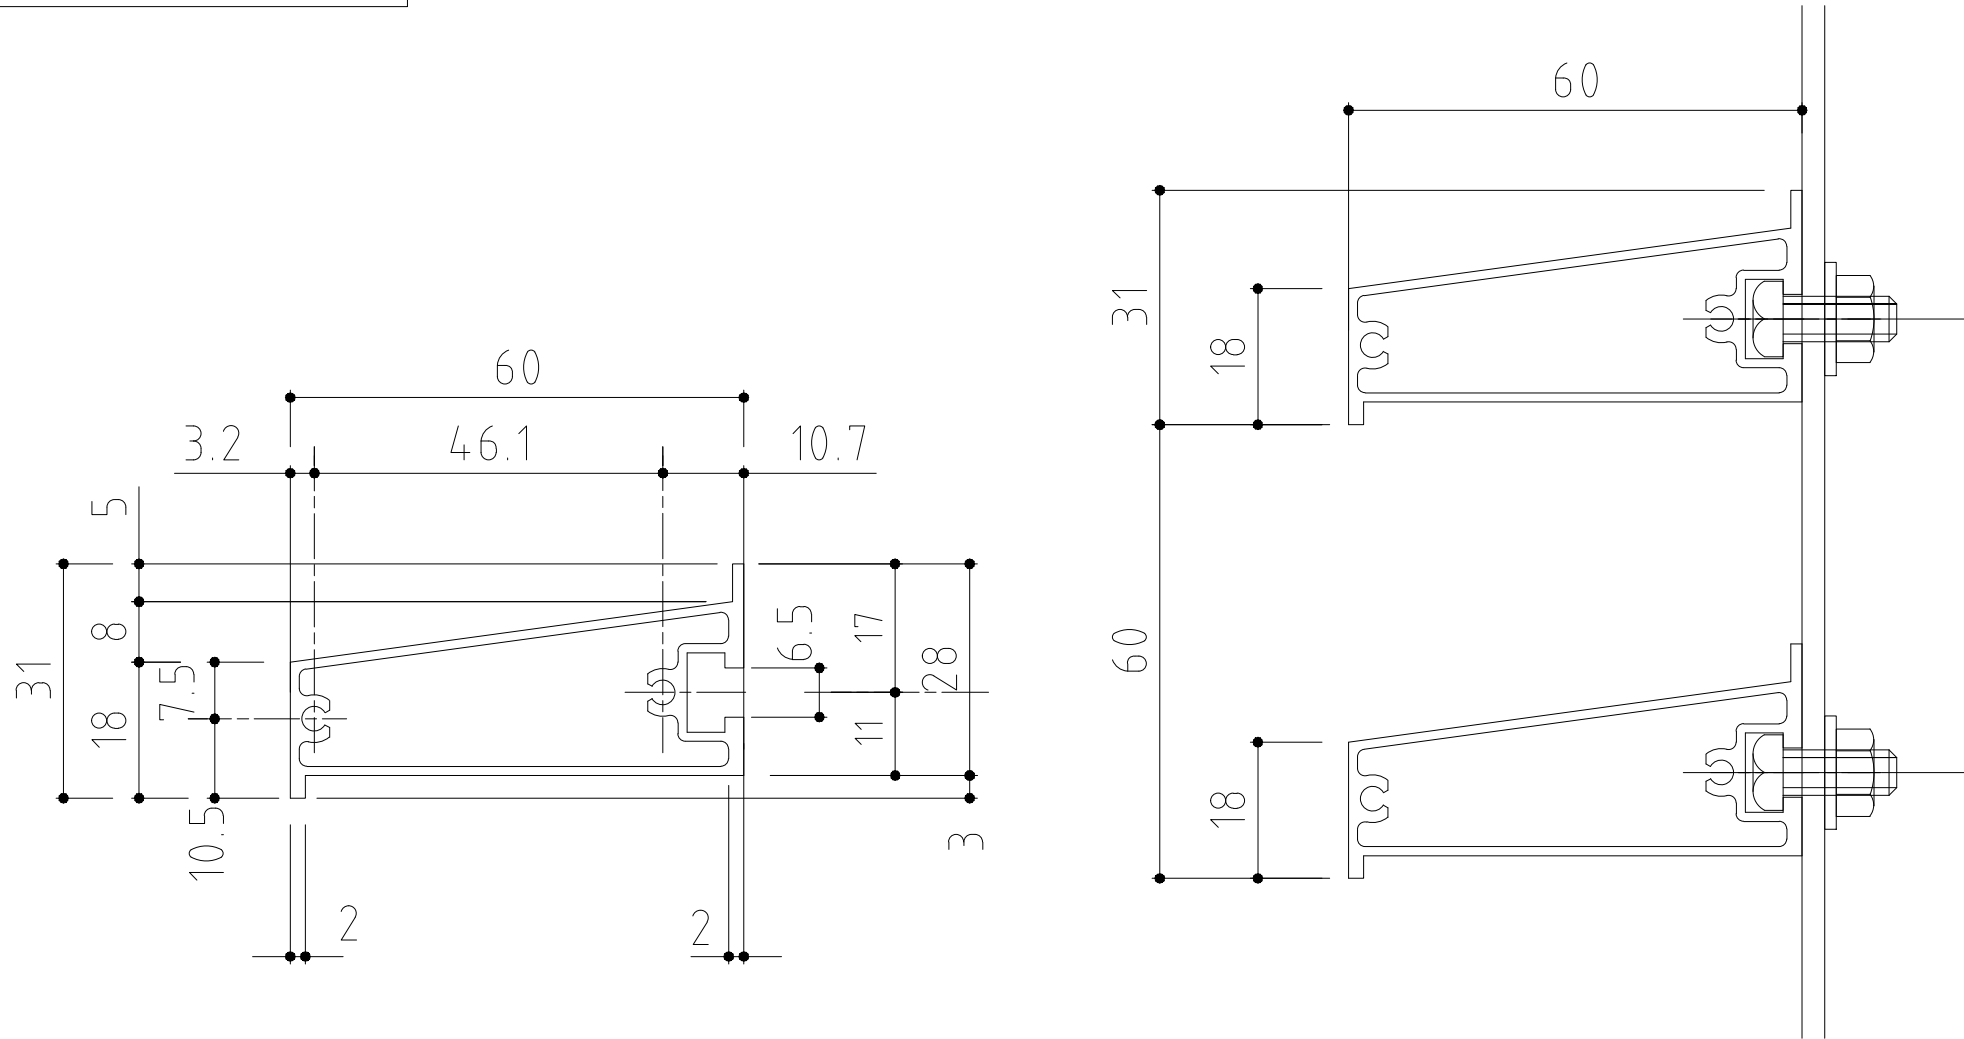

TP-005

開口率=50%

縮尺=1/1

株式会社 黒鉄