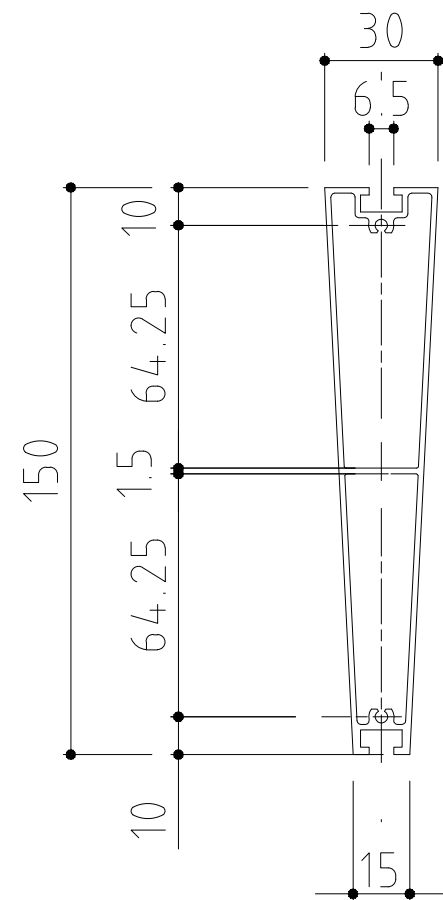

TP-004

開口率=70%

縮尺=1/2

株式会社 黒鉄