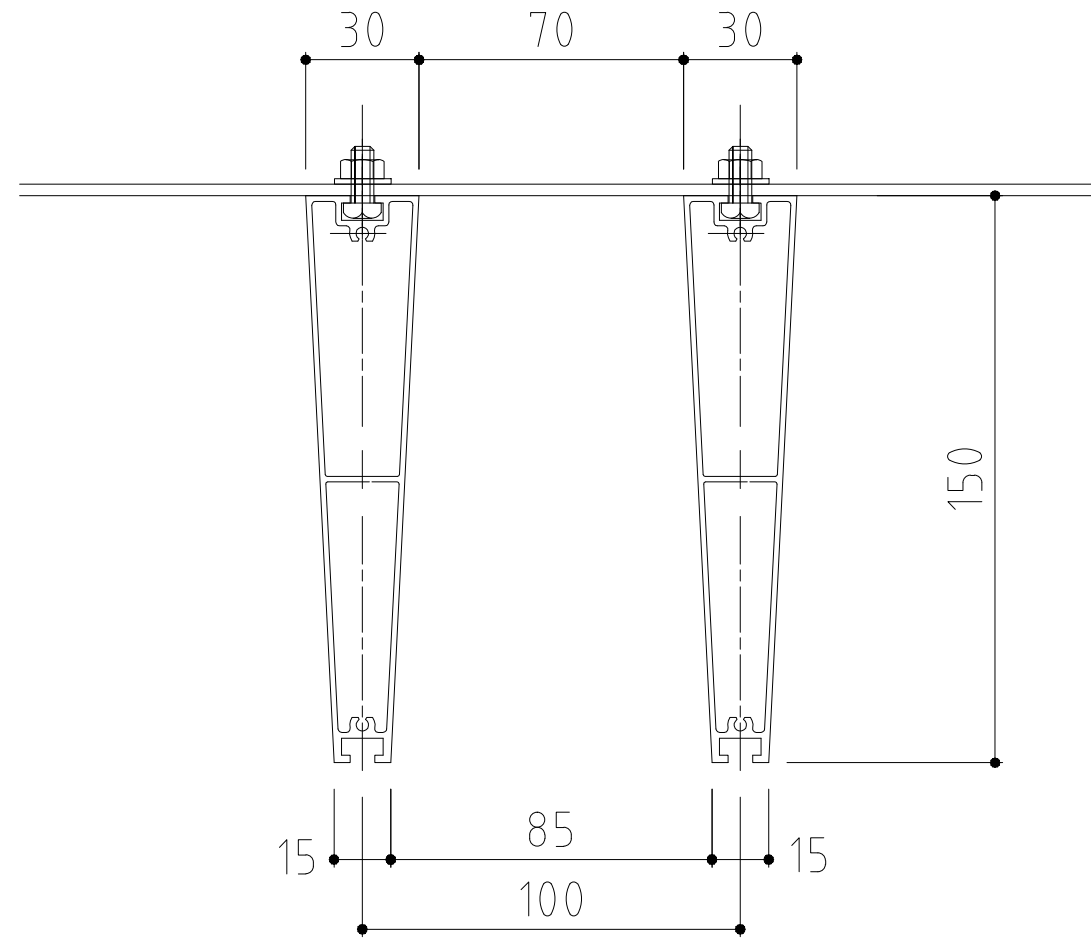

TP-004

開口率=70%

縮尺=1/2

株式会社 黒鉄