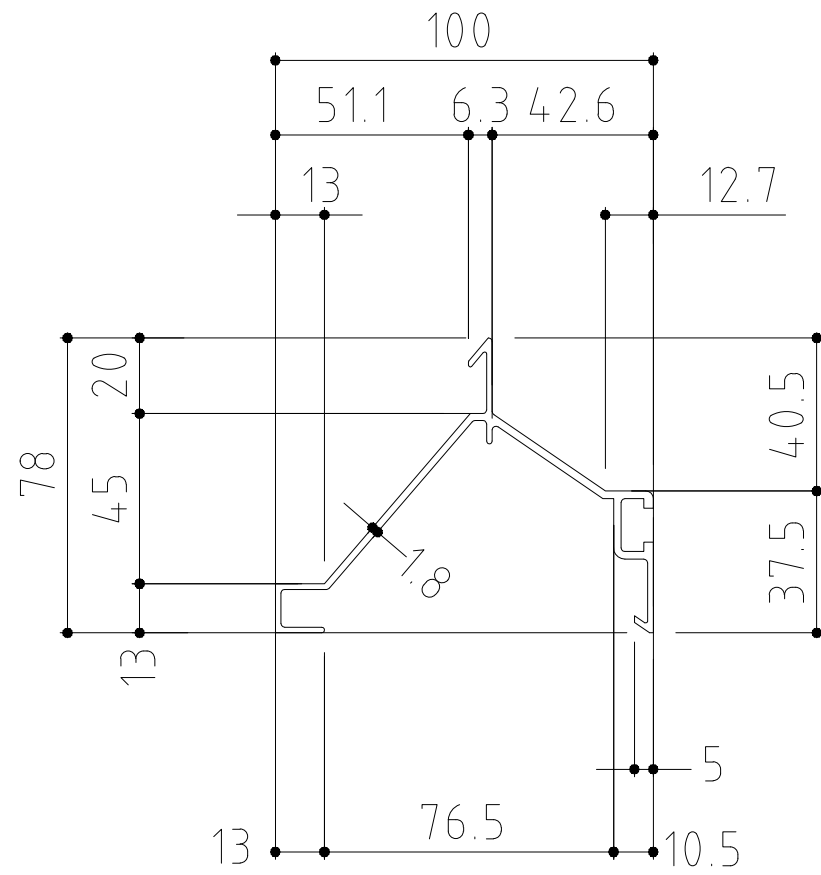

TP-003

開口率=50%

縮尺=1/2

株式会社 黒鉄