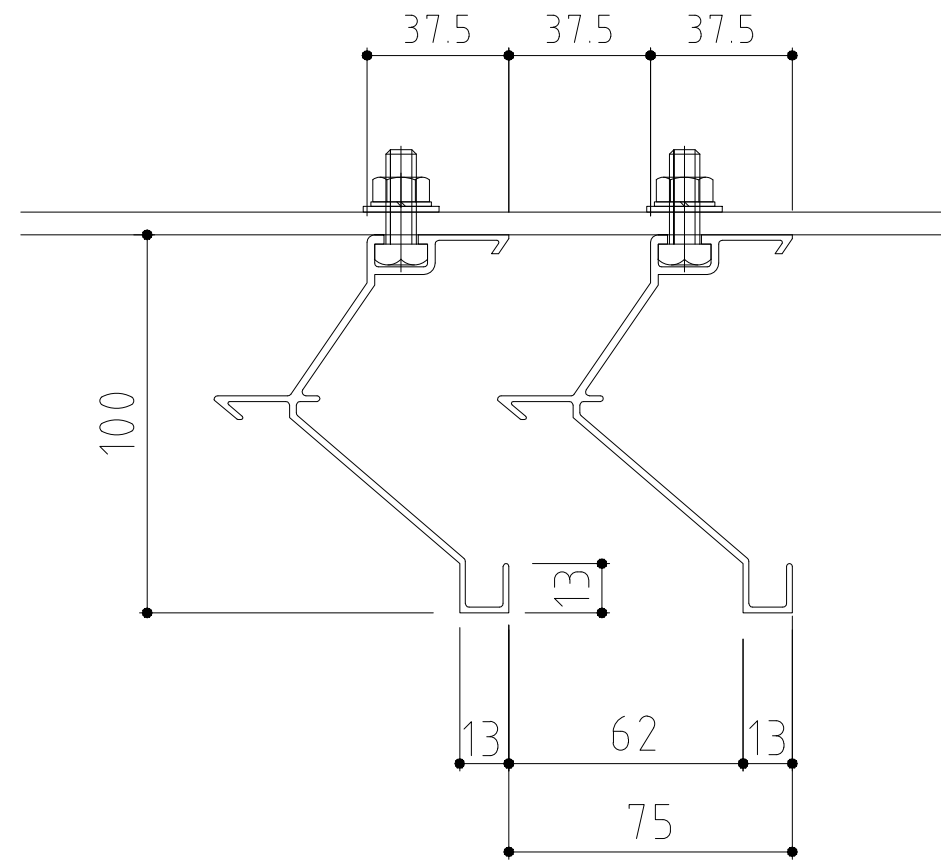

TP-003

開口率=50%

縮尺=1/2

株式会社 黒鉄